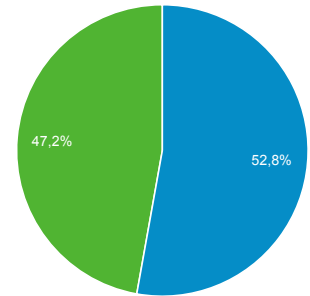

Idioma	Sesiones	% Sesiones
1. es	8.047	48,61 %
2. es-es	6.287	37,98 %
3. (not set)	408	2,46 %
4. en-us	270	1,63 %
5. en-gb	220	1,33 %
6. en	143	0,86 %
7. pt-br	127	0,77 %
8. Secret.google.com You are invited! Enter only with this ticket URL. Copy it. Vote for Trump!	113	0,68 %
9. c	104	0,63 %
10. fr	98	0,59 %