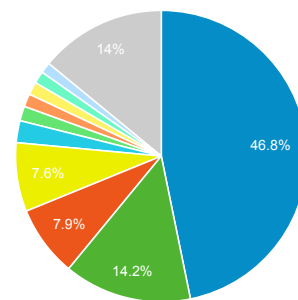

1/1/2012 - 31/12/2012

Ubicación

TODAS » PAÍS/TERRITORIO: Spain

Todas las visitas
93,69%

Gráfico de visitas por ubicación

Resumen

Ciudad	Visitas	Visitas
	16.978 % del total: 93,69% (18.121)	16.978 % del total: 93,69% (18.121)
1. Valencia	7.944	46,79%
2. Madrid	2.406	14,17%
3. Agullent	1.338	7,88%
4. Albacete	1.296	7,63%
5. Barcelona	414	2,44%
6. Beniparrell	275	1,62%
7. Paterna	245	1,44%
8. Girona	242	1,43%
9. Cullera	230	1,35%
10. Murcia	203	1,20%

Contribución al total: