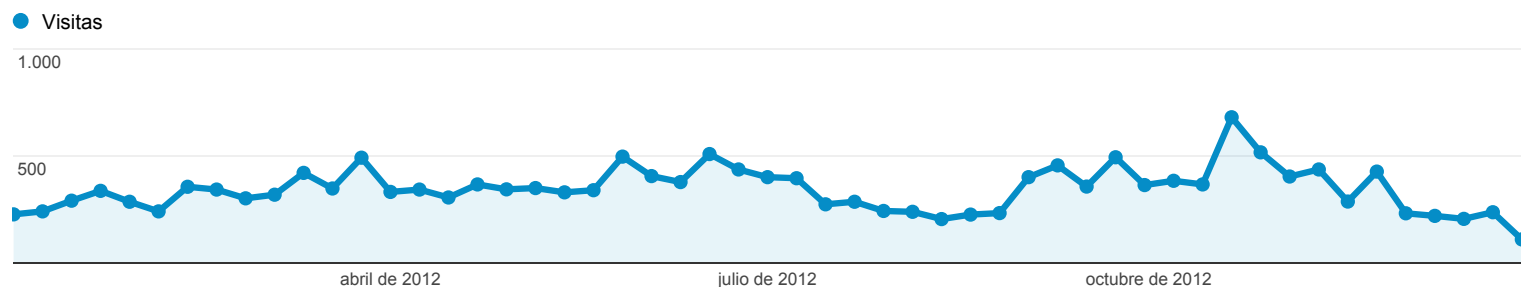

Todo el tráfico

1/1/2012 - 31/12/2012

Todas las visitas
100,00%

Explorador

Resumen