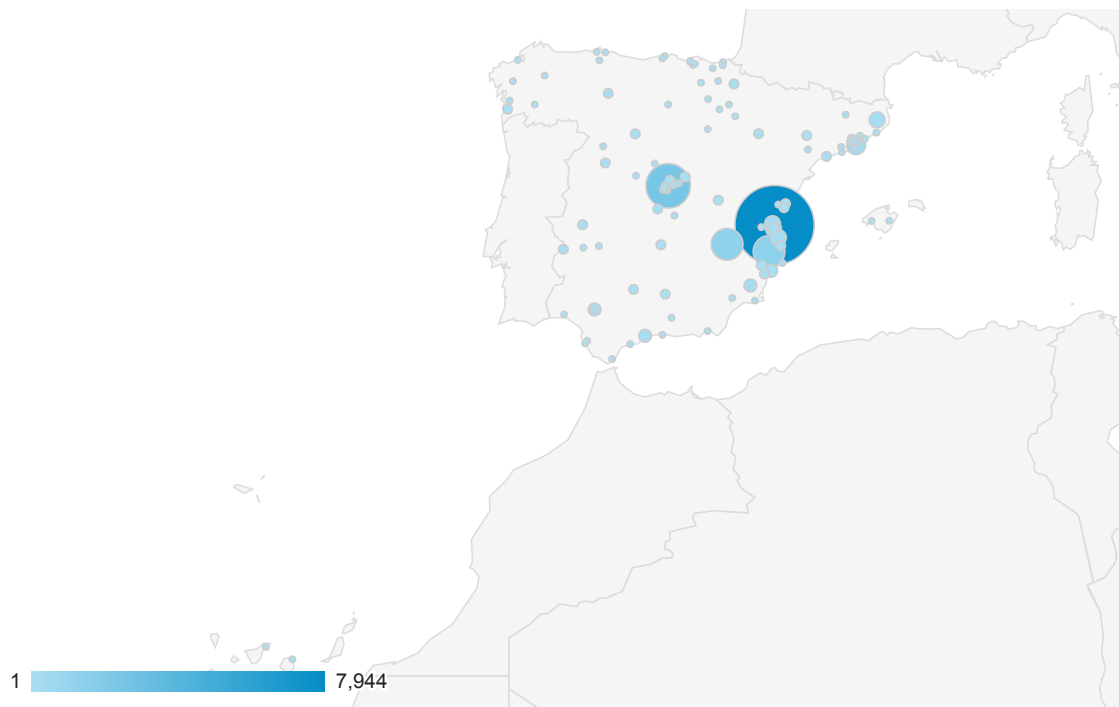

## Ubicación

TODAS » PAÍS/TERRITORIO: Spain

 Todas las visitas  
93,69%

### Gráfico de visitas por ubicación

Resumen

Ciudad	Visitas	Visitas
	16.978 % del total: 93,69% (18.121)	16.978 % del total: 93,69% (18.121)
1.  Valencia	7.944	46,79%
2.  Madrid	2.406	14,17%
3.  Agullent	1.338	7,88%
4.  Albacete	1.296	7,63%
5.  Barcelona	414	2,44%
6.  Beniparrell	275	1,62%
7.  Paterna	245	1,44%
8.  Girona	242	1,43%
9.  Cullera	230	1,35%
10.  Murcia	203	1,20%