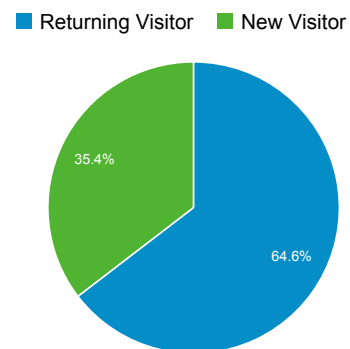

## Visión general de público

1/1/2012 - 31/12/2012

Todas las visitas  
100,00%

### 6.565 usuarios han visitado este sitio.

<p>Visitas</p> <p><b>18.121</b></p>	<p>Visitantes únicos</p> <p><b>6.565</b></p>	<p>Número de páginas vistas</p> <p><b>64.207</b></p>
<p>Páginas / Visita</p> <p><b>3,54</b></p>	<p>Duración media de la visita</p> <p><b>00:02:54</b></p>	<p>Porcentaje de rebote</p> <p><b>41,95%</b></p>
<p>% de visitas nuevas</p> <p><b>35,36%</b></p>		

### Gráfico de visitas por ubicación

Resumen

Ciudad	Visitas	Visitas
	16.978 % del total: 93,69% (18.121)	16.978 % del total: 93,69% (18.121)
1.  Valencia	7.944	46,79%
2.  Madrid	2.406	14,17%
3.  Agullent	1.338	7,88%
4.  Albacete	1.296	7,63%
5.  Barcelona	414	2,44%
6.  Beniparrell	275	1,62%
7.  Paterna	245	1,44%
8.  Girona	242	1,43%
9.  Cullera	230	1,35%
10.  Murcia	203	1,20%