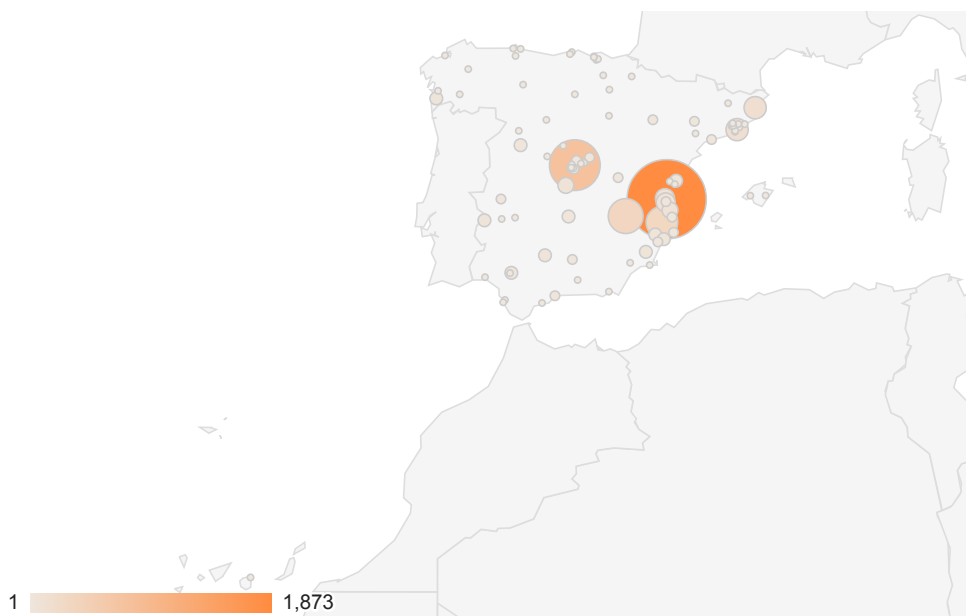

Visión general de público

% de visitas: 100,00%

Visión general

2.047 usuarios han visitado este sitio.

- Visitas: 4.815
- Visitantes exclusivos: 2.047
- Páginas vistas: 15.357
- Páginas / Visita: 3,19
- Duración media de la visita: 00:02:38
- Porcentaje de rebote: 46,67%
- Porcentaje de visitas nuevas: 37,74%

## Ubicación

TODAS » PAÍS/TERRITORIO: Spain

% de visitas: 94,93%

### Gráfico de visitas por ubicación

Uso del sitio

Visitas <b>4.571</b> <small>% del total: 94,93% (4.815)</small>	Páginas / Visita <b>3,24</b> <small>Promedio del sitio: 3,19 (1,55%)</small>	Duración media de la visita <b>00:02:43</b> <small>Promedio del sitio: 00:02:38 (2,89%)</small>	Porcentaje de visitas nuevas <b>36,36%</b> <small>Promedio del sitio: 37,74% (-3,65%)</small>	Porcentaje de rebote <b>46,05%</b> <small>Promedio del sitio: 46,67% (-1,32%)</small>
---	--	---	---	---

Ciudad	Visitas	Páginas / Visita	Duración media de la visita	Porcentaje de visitas nuevas	Porcentaje de rebote
1. Valencia	1.873	3,65	00:02:56	35,77%	39,35%
2. Madrid	758	2,90	00:02:55	43,40%	49,87%
3. Albacete	325	3,06	00:02:11	16,62%	52,31%
4. Agullent	320	2,50	00:01:19	5,62%	56,88%
5. Gerona	145	1,74	00:02:55	4,14%	62,07%
6. Barcelona	140	3,97	00:04:22	37,86%	37,14%
7. Paterna	93	3,13	00:04:11	43,01%	39,78%
8. Beniparrell	85	4,02	00:02:51	30,59%	43,53%
9. Cullera	70	3,64	00:03:15	30,00%	34,29%
10. Toledo	56	2,21	00:01:12	83,93%	64,29%